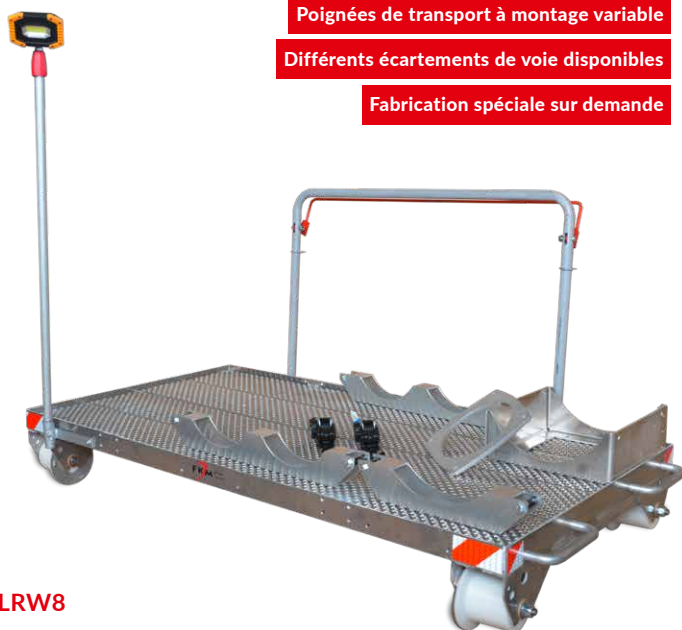

## Pour un transport sécurisé et pratique de vos outils, appareils et matériel de voie

Le chariot de transport LRW associe sécurité et confort de travail pour vos besoins individuels. Choisissez entre différents écartements de voie et différentes exécutions sur galets de roulement isolants en plastique.

### OPTIONS

- > Arceau de maintien rabattable
- > Arceau de maintien rabattable avec frein homme-mort
- > Pack éclairage LED à batterie
- > Pack sécurité pour soudeur

**NOUVEAU** Pack sécurité pour soudeur

Poignées de transport à montage variable

Différents écartements de voie disponibles

Fabrication spéciale sur demande

### CARACTÉRISTIQUES TECHNIQUES

	LRW7	LRW8
Dimensions	850 x 1630 mm	850 x 1630 mm
Exécution	Aluminium	Aluminium
Charge admissible	700 kg	1000 kg
Poids	23 kg	26 kg
Galets de roulement	Plastique isolé/ à roulement à billes	Plastique isolé/ à roulement à billes