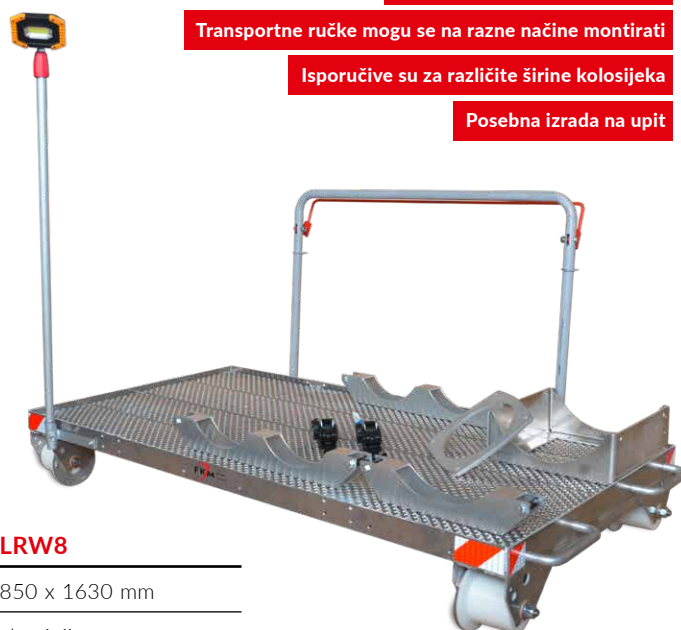

FKM LRW TRANSPORTNA KOLICA

Za siguran i praktičan prijevoz alata,
uređaja i materijala

LRW transportna kolica kombiniraju sigurnost i udobnost rada prema vašim individualnim zahtjevima. Izaberite između različitih širina i izvedbi na izoliranim plastičnim kotačićima.

OPCIJE

- > Sklopivi rukohvat
- > Sklopivi rukohvat s automatskom ručnom kočnicom
- > Paket svjetala – Aku LED
- > Sigurnosni paket za zavarivače

NOVO Sigurnosni paket za zavarivače

Transportne ručke mogu se na razne načine montirati

Isporučive su za različite širine kolosijeka

Posebna izrada na upit

TEHNIČKI PODACI	LRW7	LRW8
Dimenzije	850 x 1630 mm	850 x 1630 mm
Izvedba	aluminij	aluminij
Dopušteno opterećenje površine	700 kg	1000 kg
Težina	23 kg	26 kg
Kotačići	izolirana plastika / s kugličnim ležajevima	izolirana plastika / s kugličnim ležajevima