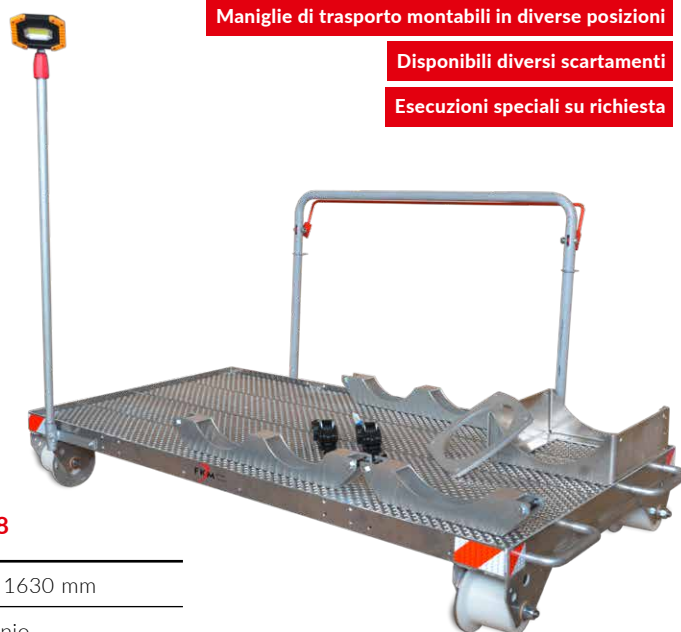

FKM LRW CARRELLO A PIANALE

Un modo pratico e sicuro per trasportare utensili, attrezzature e materiali di armamento

Il carrello a pianale LRW coniuga sicurezza e comodità di lavoro soddisfacendo le vostre esigenze individuali. Scegliete tra diversi scartamenti e versioni su ruote in plastica isolanti.

OPZIONI

- > Maniglia ripiegabile
- > Maniglia ripiegabile con freno a uomo morto
- > Kit luci - Led a batteria
- > Pacchetto sicurezza per i saldatori

NOVITÀ Pacchetto sicurezza per saldatori

Maniglie di trasporto montabili in diverse posizioni

Disponibili diversi scartamenti

Esecuzioni speciali su richiesta

CARATTERISTICHE TECNICHE

	LRW7	LRW8
Dimensioni	850 x 1630 mm	850 x 1630 mm
Esecuzione	Alluminio	Alluminio
Portata max.	700 kg	1000 kg
Peso	23 kg	26 kg
Ruote	Plastica isolata / con cuscinetti a sfera	Plastica isolata / con cuscinetti a sfera